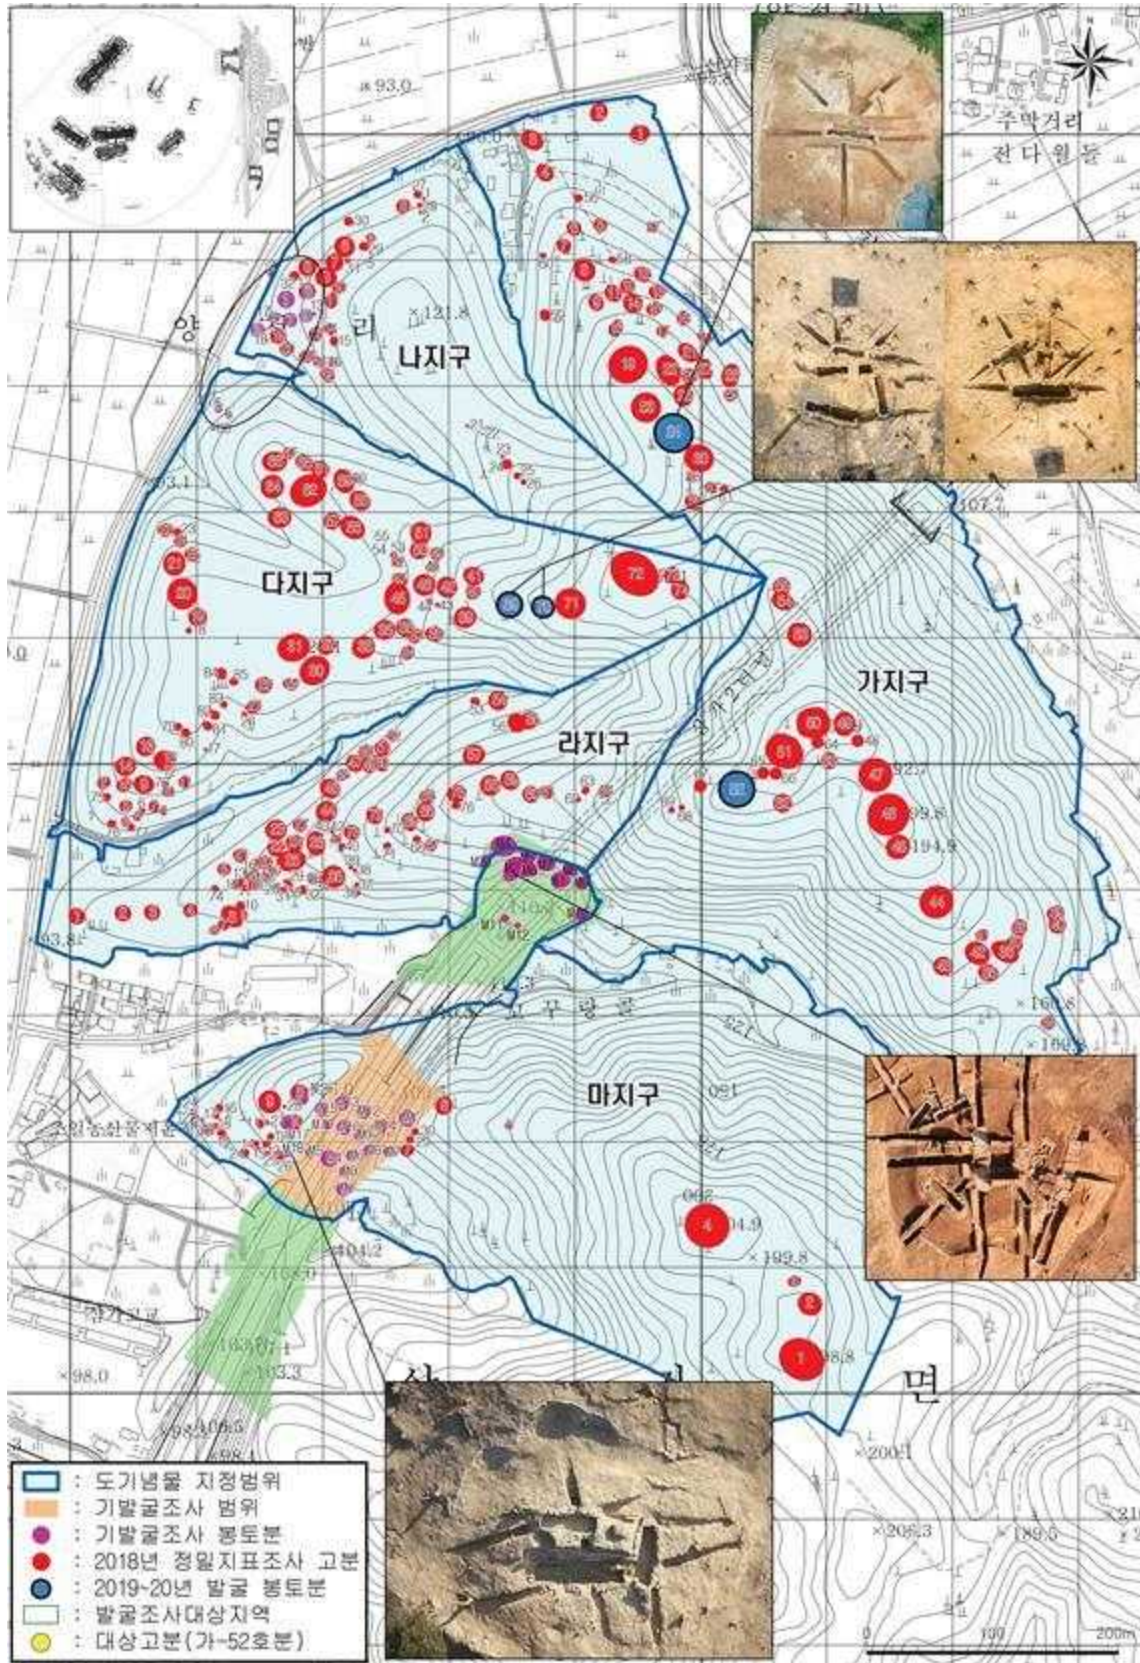

(붙임 2)

## 사 진 자 료

<합천 삼가 고분군 전경>

<도면 - 합천 삼가고분군 고분 분포도>

<참고 - 제가야지역 다곽식 고분 모형>

<도면 2 합천 삼가고분군 대형분과 중소형분의 차이(좌가-24호분, 우II-10호분)>

<삼가고분군 가-52호분 전경>

<삼가고분군 가-52호분 전경과 구획성 토양상>

<69-1호 석곽묘 유물 출토 모습>

<M69호분 돌덧널무덤 출토 유물 일괄>