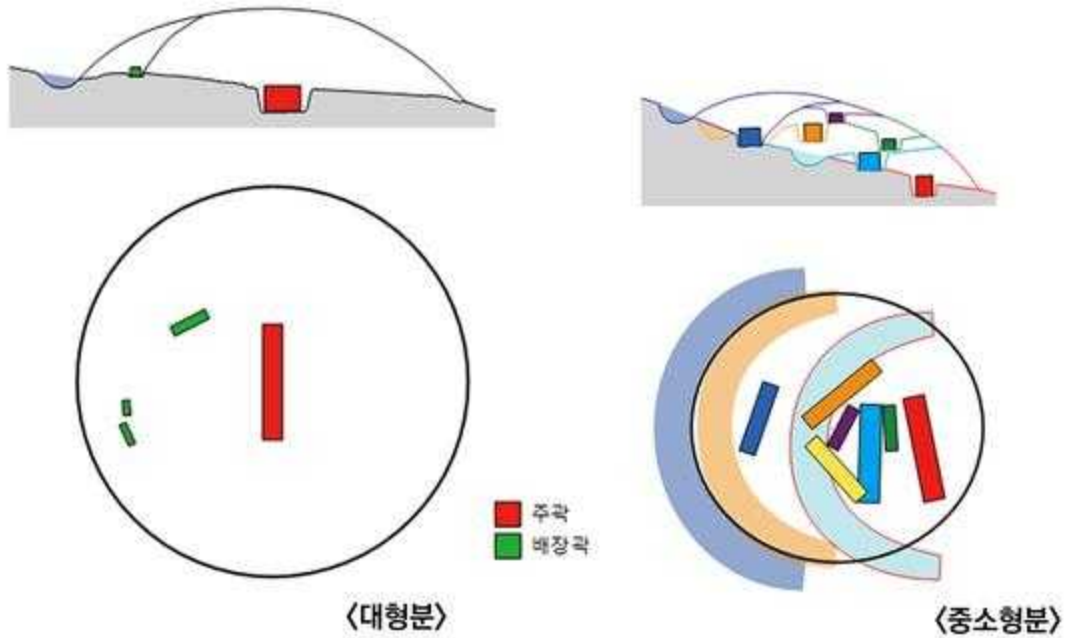

## 사 진 자 료

<합천 삼가 고분군 전경>

<도면 - 합천 삼가고분군 고분 분포도>

<참고 - 제가야지역 다곽식 고분 모형>

<도면 2 합천 삼가고분군 대형분과 중소형분의 차이(좌가-24호분, 우II-10호분)>

<삼가고분군 가-52호분 전경>

<삼가고분군 가-52호분 전경과 구획성 토양상>

<69-1호 석곽묘 유물 출토 모습>