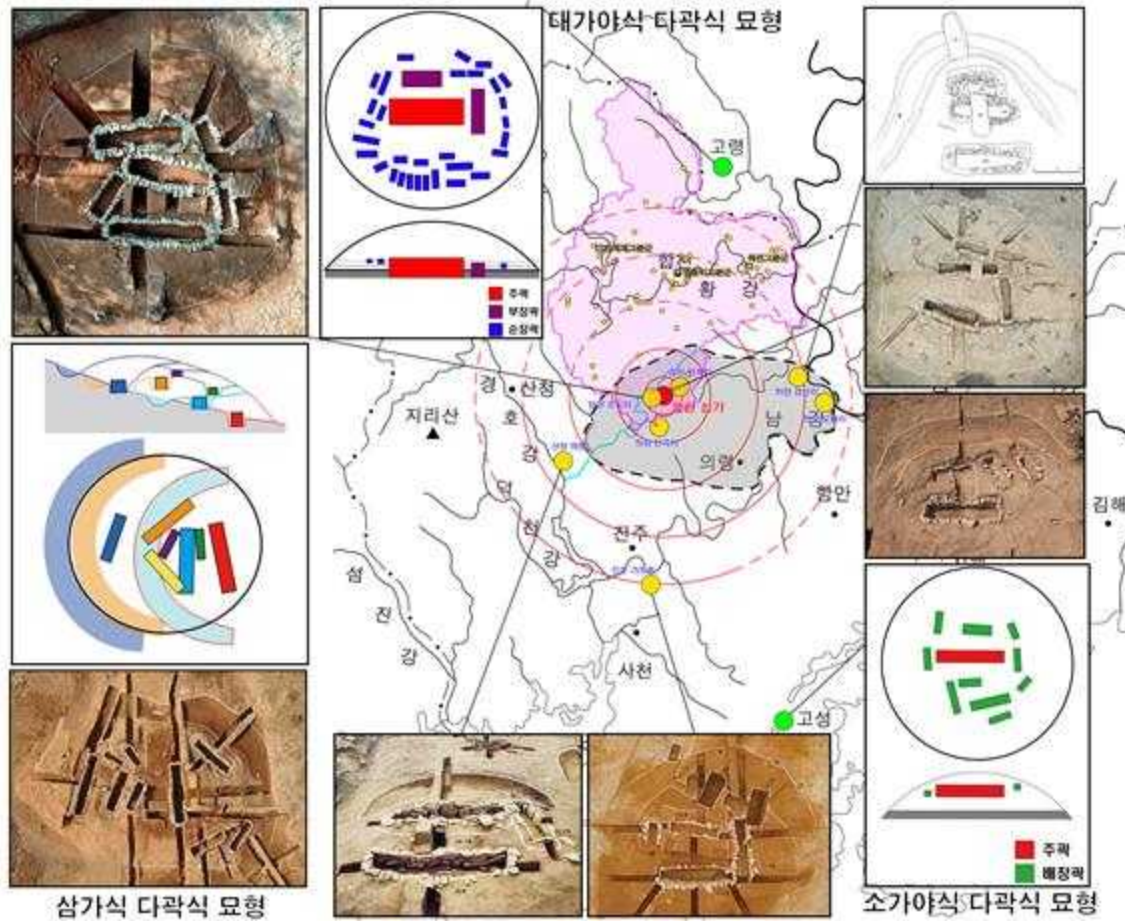

## 사 진 자 료

<합천 삼가 고분군 전경>

<도면 - 합천 삼가고분군 고분 분포도>

<참고 - 제가야지역 다곽식 고분 모형>

<도면 2 합천 삼가고분군 대형분과 중소형분의 차이(좌가-24호분, 우II-10호분)>

<삼가고분군 가-52호분 전경>

<삼가고분군 가-52호분 전경과 구획성 토양상>

<69-1호 석곽묘 유물 출토 모습>

<M69호분 돌덧널무덤 출토 유물 일괄>