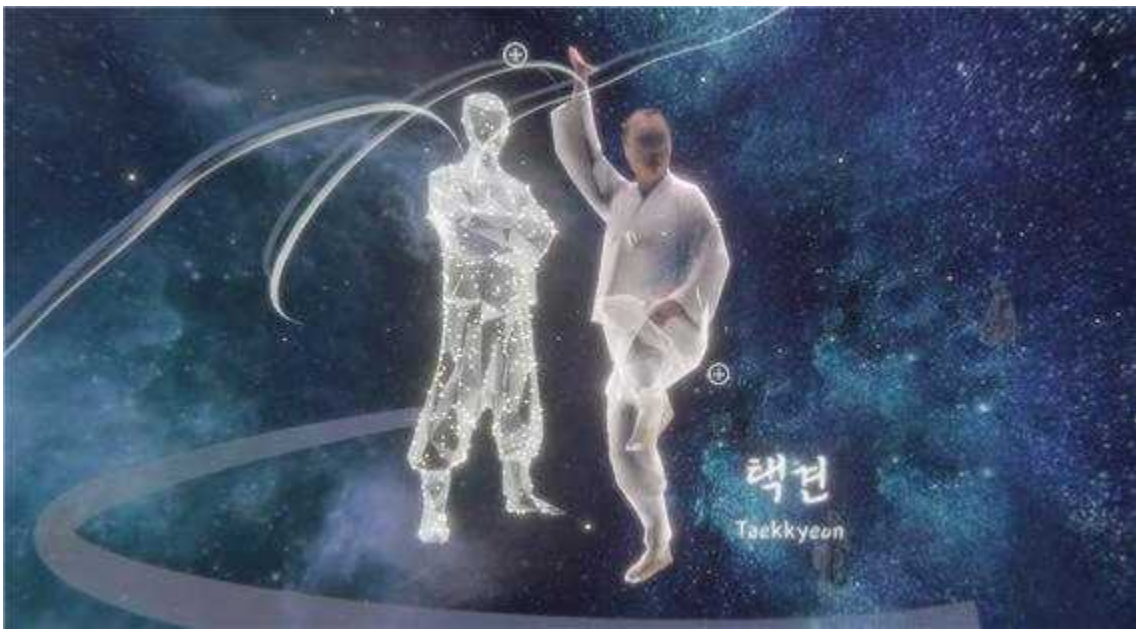

(붙임)

사 진 자 료

<경복궁 천록(노랑) 증강현실 실행 모습>

<경복궁 천록(파랑) 증강현실 실행 모습>

<3D에셋 팝업 메뉴>

<실감누리관 - 자연유산>

<실감누리관 - 수문장>

<실감누리관 - 택견>