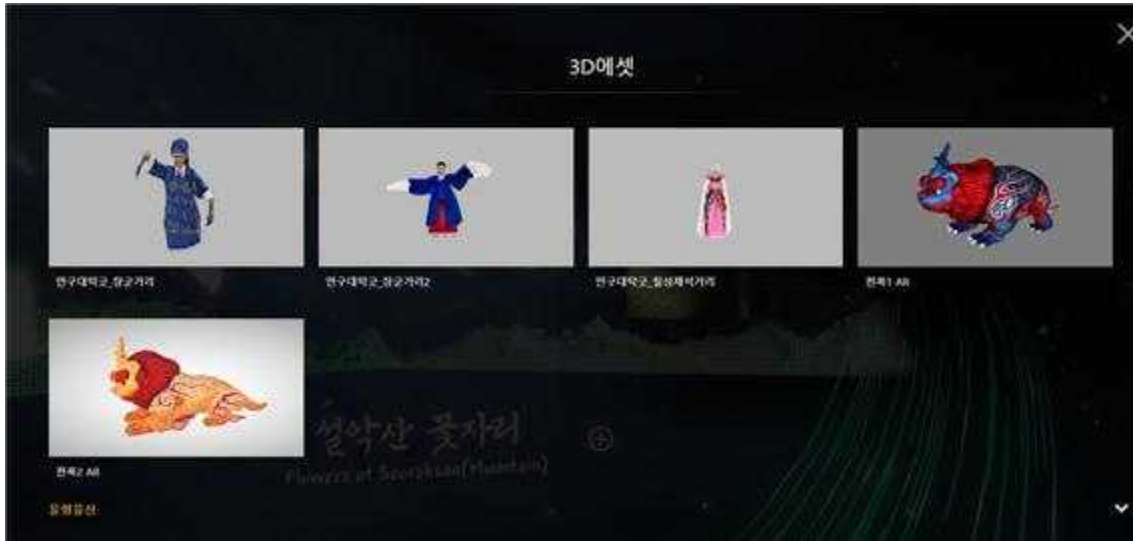

(붙임)

사 진 자 료

<경복궁 천록(노랑) 증강현실 실행 모습>

<경복궁 천록(파랑) 증강현실 실행 모습>

<3D에셋 팝업 메뉴>

<실감누리관 - 자연유산>

<실감누리관 - 수문장>

<실감누리관 - 택견>